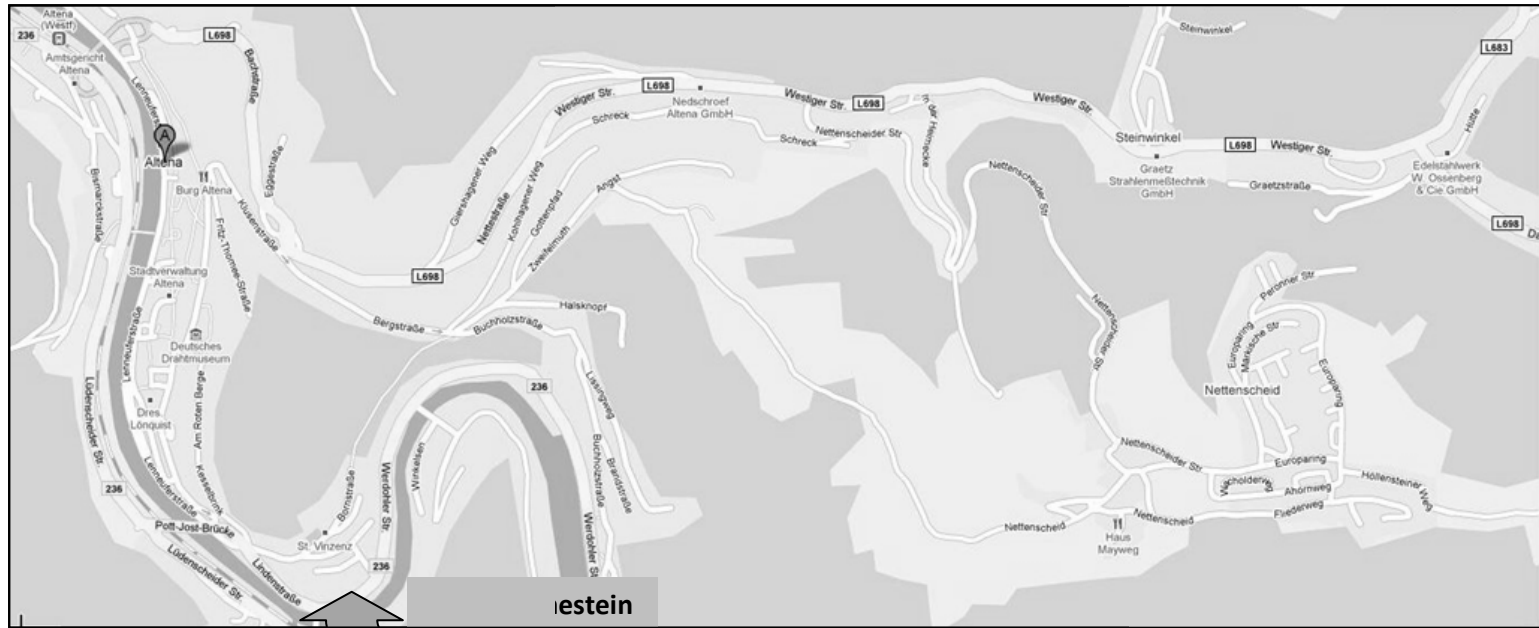

Putokaz do sale „HAUS LENNESTEIN - ALTENA“

Hagen - Altena

- ❖ Iz Hagen-a vozite preko **A46 (autoput)** pravac Iserlohn. Na izlaz **“46 – Iserlohn – Oestrich”** siđete sa autoputa i vozite dalje do velike raskrsnice. Tu skrenete pre semafora desno pravac Nachrodt u „Altenaer Str.“
- ❖ Nastavite vožnju 12 km pravac Altena. Kada pređete gradsku tablu **“Altena”** i stignete do “kružnog toka”, skrenete desno u “Bahnhofstr.” pravac Werdohl i vozite samo pravo oko 3 km. Nakon što pređete most “Pott-Jost-Brücke” nastavite vožnjom pravo.
Posle 600 metara će te videti na levoj strani supermarket “LIDL”.
Sala se nalazi pored supermarketa. Mesta za parkiranje kola imate na parkingu ispred “LIDL” ili sale “Haus Lennestein”

Siegen - Altena

- ❖ Iz Ziegen-a (Siegen) vozite preko **A45 (autoput)** pravac **Dortmund**. Kod **Lüdenscheid** na izlaz **“14 – Lüdenscheid”** siđete sa autoputa i vozite dalje pravac Altena.
- ❖ Nastavite vožnju oko 10 km pravac Altena. Kada stignete do jedne T-raskrsnice, skrenete desno i vozite preko mosta “Pott-Jost-Brücke” pravac Werdohl i vozite samo pravo.
Posle 600 metara će te videti na levoj strani supermarket “LIDL”.
Sala se nalazi pored supermarketa. Mesta za parkiranje kola imate na parkingu ispred “LIDL” ili sale “Haus Lennestein”

Sve informacije

možete naći i na

www.spc-altena.de

Za one koji koriste navigaciju do sale potrebni su sledeće podaci:

PLZ: 58762

Stadt: ALTENA

Strasse: Werdohler Str. 15

DOBRO NAM DOŠLI!!