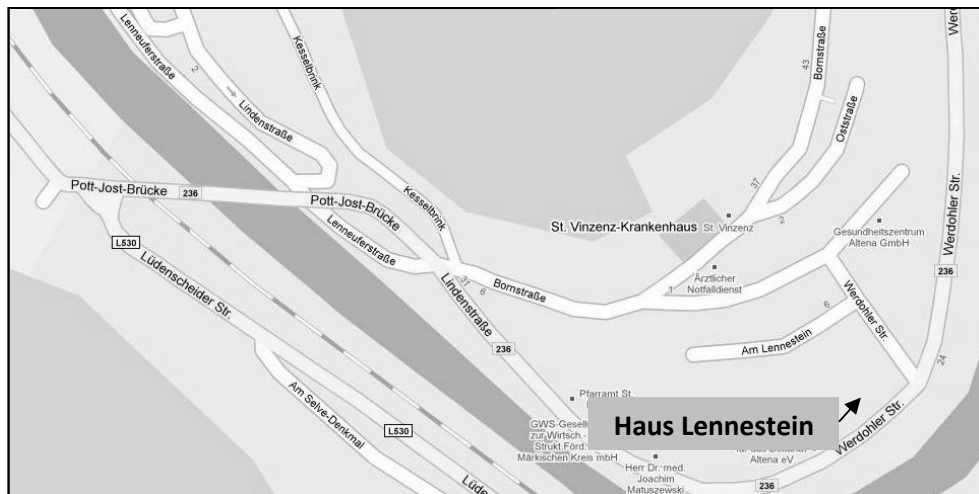

Putokaz do sale „HAUS LENNESTEIN - ALTENA“

Hagen - Altena

- ❖ Iz Hagen-a vozite preko **A46 (autoput)** pravac Iserlohn. Na izlaz **“46 – Iserlohn – Oestrich”** siđete sa autoputa i vozite dalje do velike raskrsnice. Tu skrenete pre semafora desno pravac Nachrodt u „Altenaer Str.“
- ❖ Nastavite vožnju 12 km pravac Altena. Kada pređete gradsku tablu **“Altena”** i stignete do “kružnog toka”, skrenete desno u “Bahnhofstr.” pravac Werdohl i vozite samo pravo oko 3 km. Nakon što pređete most “Pott-Jost-Brücke” nastavite vožnjom pravo.
Posle 600 metara će te videti na levoj strani supermarket “LIDL”.
Sala se nalazi pored supermarketa. Mesta za parkiranje kola imate na parkingu ispred “LIDL” ili sale “Haus Lennestein”

Siegen - Altena

- ❖ Iz Ziegen-a (Siegen) vozite preko **A45 (autoput)** pravac **Dortmund**. Kod **Lüdenscheid** na izlaz **“14 – Lüdenscheid”** siđete sa autoputa i vozite dalje pravac Altena.
- ❖ Nastavite vožnju oko 10 km pravac Altena. Kada stignete do jedne T-raskrsnice, skrenete desno i vozite preko mosta “Pott-Jost-Brücke” pravac Werdohl i vozite samo pravo.
Posle 600 metara će te videti na levoj strani supermarket “LIDL”.
Sala se nalazi pored supermarketa. Mesta za parkiranje kola imate na parkingu ispred “LIDL” ili sale “Haus Lennestein”

Sve informacije

možete naći i na

www.spc-altena.de

Za one koji koriste navigaciju do sale potrebni su sledeće podaci:

PLZ: 58762

Stadt: ALTENA

Strasse: Werdohler Str. 15

DOBRO NAM DOŠLI!!